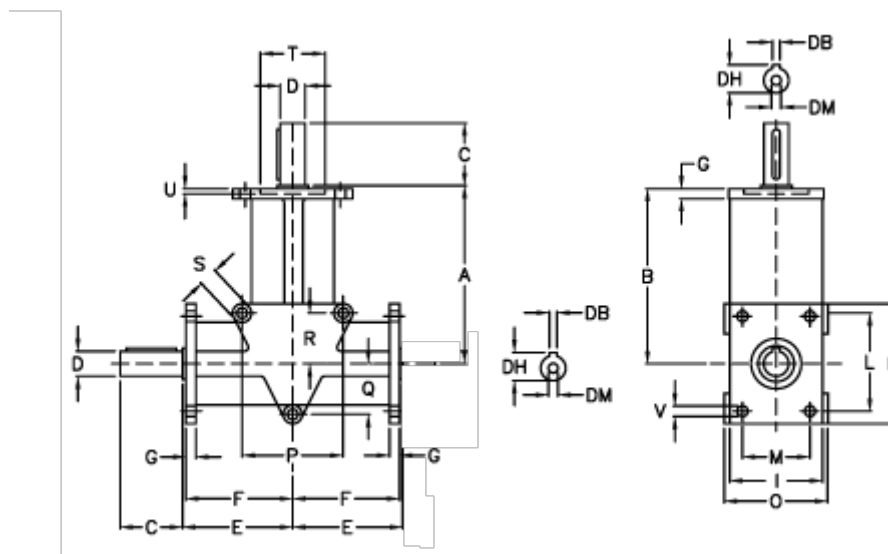

Varenummer: 2944020002100
 Beskrivelse: Vinkelgear RAN 20SA i=2

Mål

A	= 142.5	E = 77.5	O = 76
B	= 140	F = 75	P = 76
Betegnelse	= RAN 20	G = 8	Q = 38
C	= 50	H = 96	R = 38
DB	= 6	I = 74	S = 9.0
DH	= 22.5	L = 76	T H7 = 52
D h6	= 20	M = 54	U = 4.0
DM	= M8	N = 8.5	V = 8.5

Vægt (kg) = 3.2